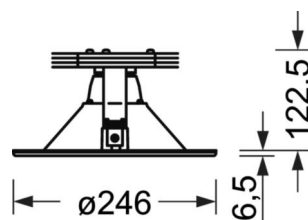

## DEEP-LINK

<https://www.regiolum.de/ru/article/36510066620>

Ссылка	LED 3900lm 830
ηLB	100 %
Φ ↓/↑	100 % / 0 %
UGR поп./вдоль дисплей	13.9 / 13.9
	65° < 1000cd/m²

**Механика**

цвет корпуса	белый стандартный для электротехники RAL 9016
размеры (LxWxH/DxH)	246mm x 128.5mm
Глубина	122mm
Потолочная система	потолки с вырезами [AD], подвесные панельные потолки [PD], модуль 100/200
вырез в потолке (ДxШ/диам.)	229mm
глубина встройки	165mm [AD]
вес (нетто)	1.72kg
Вид монтажа	настенная установка отдельных светильников

**размеры**

H	128.5 mm	Высота
D	246 mm	Диаметр
T	122 mm	Глубина
DA	229 mm	Сечение, диаметр
DS min	10 mm	Минимальная толщина потолка
DS max	25 mm	Максимальная толщина потолка
E(AD)	165 mm	Минимальное расстояние от потолка (потолки с вырезом)
KL	144 mm	Длина головки светильника или коробки балласта
KB	75 mm	Ширина головки светильника или коробки балласта
KH	25 mm	Высота головки светильника или коробки балласта