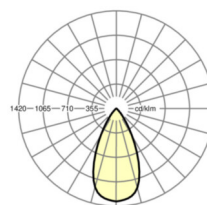

параметры

номер заказа	36510066620
код EAN	4020863477678
номер таможенного тарифа	94051190
Знак прохождения контроля	IP 40/20, класс защиты II, для рабочих мест за дисплеем 65°<1000, F, HACCP DIN10500/Food/IFS-пригодность для применения/BRC, Indoor, CE
Степень ударопрочности IK	IK02
Температура окружения	ta 25°C
Особые свойства	Готовность к IoT «Ready for IoT»
Гарантийный срок	5 лет

электротехника

Балласт	Электронный драйвер DALI2 (1 штука)
Мощность системы	43W
сетевое напряжение	230V/50Hz
автоматический предохранитель (пусковой ток)	12 штук/B10, 20 штук/B16
класс энергосбережения/Источник света	D

Оптика

Оснастка	LED, цветопередача/оттенок света CRI ≥ 80 / 3000K
Допуск для координаты цветности (MacAdam)	3SDCM
Номинальный световой поток	3881lm
Срок службы LED	50000h L80/B10 (Tq 25°C/Покрывать теплоизоляцией нельзя!)
светоотдача светильников	91lm/W
Угол излучения	60°
UGR поп./вдоль	13.9 / 13.9

DEEP-LINK

<https://www.regiolum.de/ru/article/36510066620>